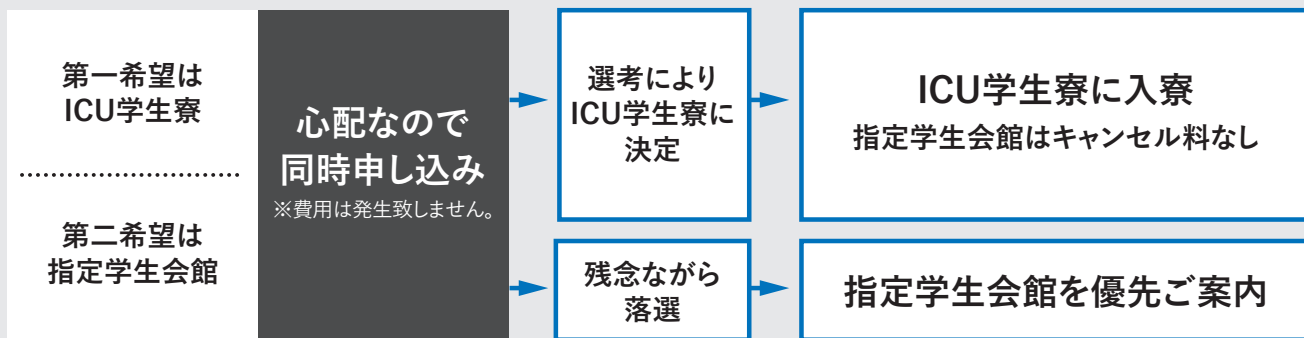

指定学生会館 学寮併願制度について 2025

指定学生会館では寮長・寮母が住み込みで、皆様の学生生活を支援します。居室は完全個室で、生活に必要な家具も備え付けられております。食事バランスのとれた朝夕2食が付いておりますので、初めてのひとり暮らしも安心です。掃除当番等はなく、ほとんどの指定学生会館で門限はありません。(一部の会館を除く)

指定学生会館では室数限定でICU学生寮との『併願制度』を設けております。

『併願制度』とは、ICU学生寮と同時でエントリー可能な制度です。※学寮落選後にエントリーいただいた順で、指定学生会館(ドミー)をご案内いたします。詳細は下記をご確認お願いいたします。

○指定学生会館 学寮併願制度 エントリーの流れ

ICU学生寮と指定学生会館は同時申し込みが可能です。(エントリーの際、ICU学生寮との併願の有無をお伝えください。)

【指定学生会館 エントリー方法】

右記QR(申込フォーム)からエントリーください。2枚目の指定学生会館の中から、第1希望・第2希望をお伝えください。